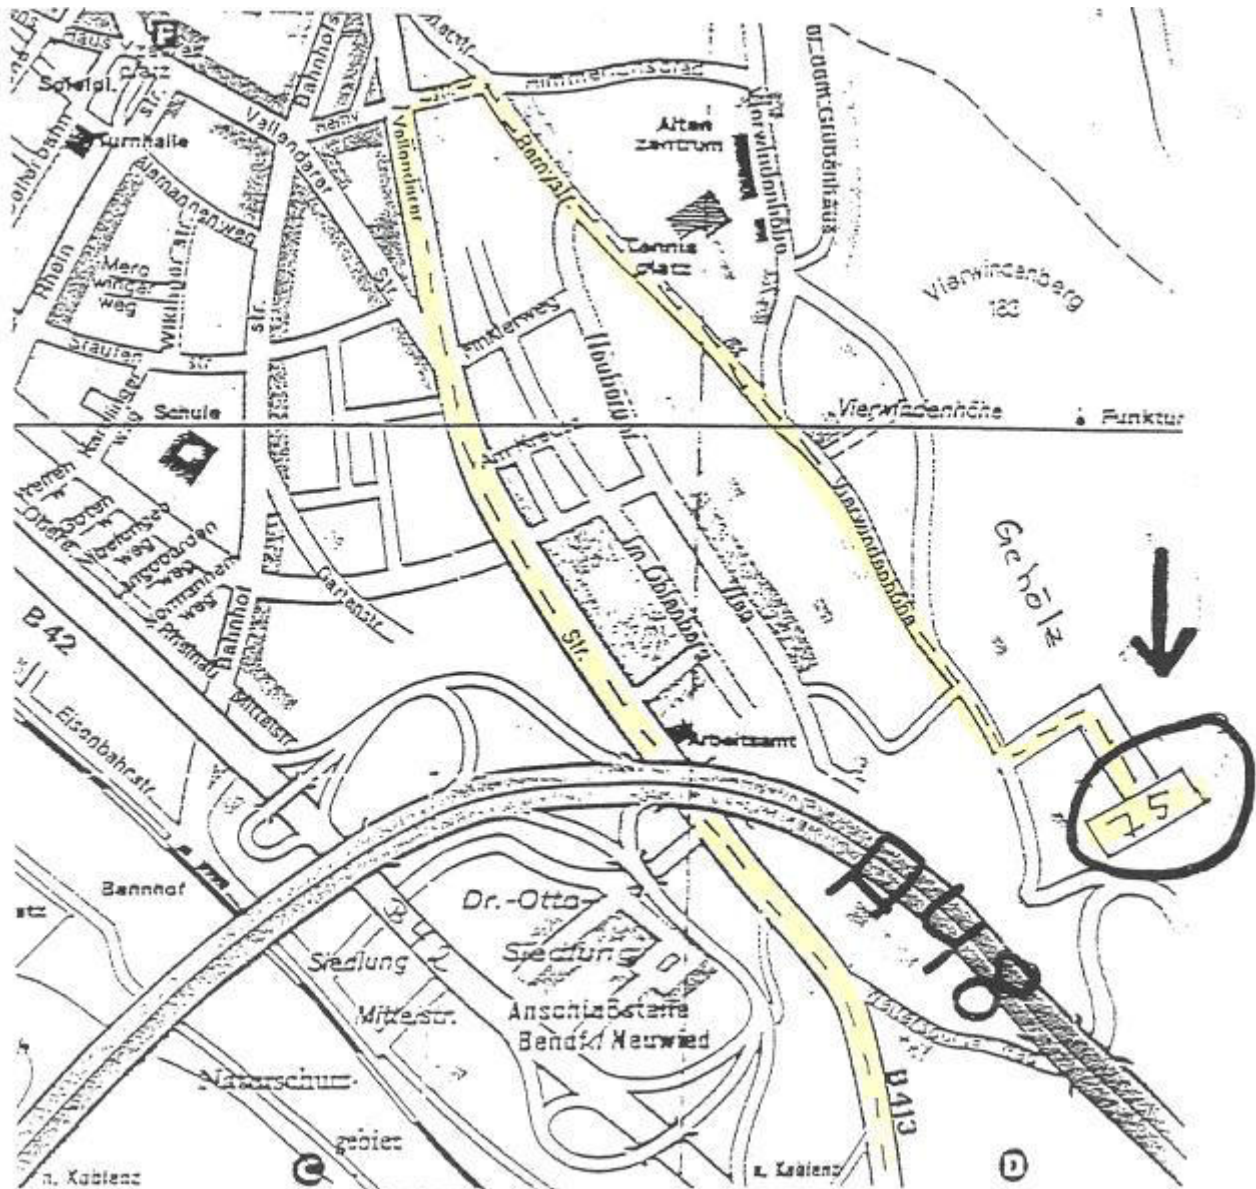

WALBURG CONSULTING

ACTIVE MANAGEMENT-UND PERSONALBERATUNG

So finden Sie uns:

Wegbeschreibung

- Von der A3 oder A61 kommend auf die A48
- Abfahrt "Bendorf / Neuwied" auf die B42
- Richtung "Bendorf Süd" auf die B413
- Ca. 1000 m nach Ortseingang Bendorf rechts in die Remystraße einbiegen; Hinweisschild "Berghotel Rheinblick" folgen
- Geradeaus fahren. Straße heißt jetzt "Vierwindenhöhe"
- Ca. 400 m weiter geradeaus fahren bis Ende
- Dann Links- / Rechtskurve folgen
- Geradeaus letztes Haus: Vierwindenhöhe 75